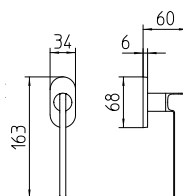

# Grint

Scheda tecnica / Technical sheet

**MANDELLI 1953**

**1751 con rosetta**  
door-handle on rose

**1752/M cremonese**  
window lever-handle

**1752/DK martellina**  
drehkipp system

**/K godronato**  
Knurled

**/I inciso**  
Engraved

**M**

Minimal a profilo tondo.  
Round minimal profile.

**PVD**

Copertura protettiva pvd.  
Protective PVD coating.

**PZ**

Piastra stretta 30X138 mm per infissi  
con montante minimale, senza molla di ritorno.  
Narrow plate 30x138 mm for unsprung fittings.

**BS  
SM**

Rosetta e bocchetta strette 31X62 mm per infissi  
con montante minimale. SM senza molla.  
Narrow rose and eschuteon 31x62 mm  
for minimal fittings. SM unsprung.

**R4**

Kit rosetta da bagno con farfalla. R4 114  
Thumb turn / coin release on rose. R4 114