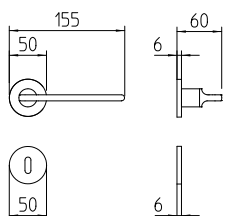

1751 con rosetta
door-handle on rose

1752/M cremonese
window lever-handle