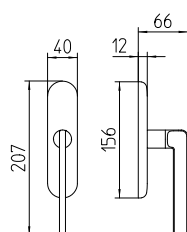

# Grint

Scheda tecnica / Technical sheet

**MANDELLI 1953**

**1751 con rosetta**  
door-handle on rose

**1752/M cremonese**  
window lever-handle

**1752/DK martellina**  
drehkipp system

**/K godronato**  
Knurled

**/I inciso**  
Engraved

**M**

Minimal a profilo tondo.  
Round minimal profile.

**PVD**

Copertura protettiva pvd.  
Protective PVD coating.

**PZ**

Piastra stretta 30X138 mm per infissi  
con montante minimale, senza molla di ritorno.  
Narrow plate 30x138 mm for unsprung fittings.

**BS  
SM**

Rosetta e bocchetta strette 31X62 mm per infissi  
con montante minimale. SM senza molla.  
Narrow rose and eschuteon 31x62 mm  
for minimal fittings. SM unsprung.

**R4**

Kit rosetta da bagno con farfalla. R4 114  
Thumb turn / coin release on rose. R4 114